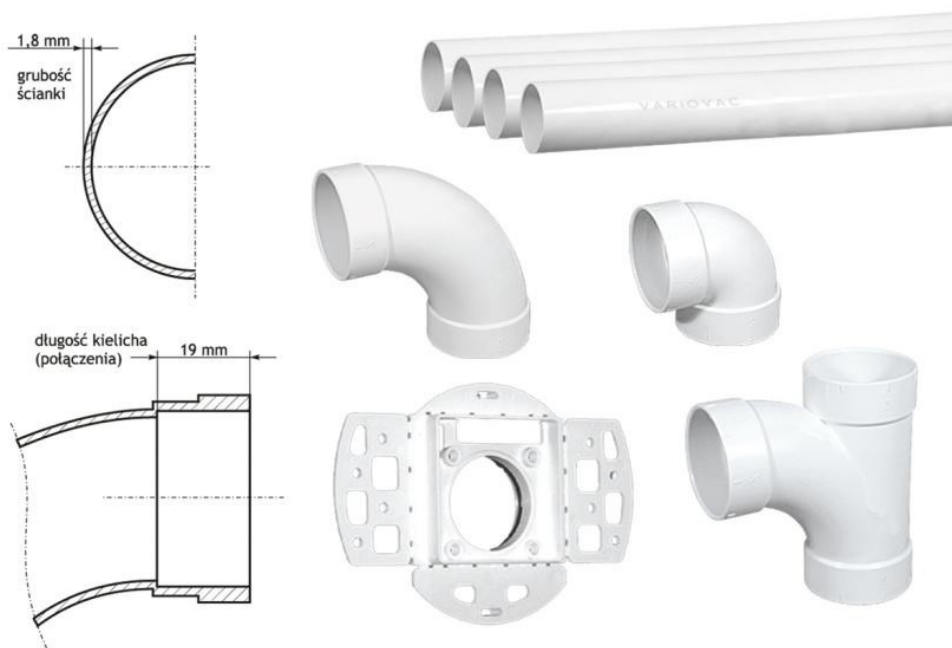

# Instalacje ssące

Instalacje ssące Variovac to trwałe i niezawodne systemy rur łączących jednostkę ssącą z gniazdami, automatycznymi szufelkami lub innymi elementami zakończenia instalacji np. VROOM czy WallyFlex. Rury te rozmieszczane są w podłodze oraz ścianach budynku. Oferujemy naszym Klientom dwa rodzaje instalacji:

## Instalacja Premium

**Instalacja Premium PCV**, czyli niebieska instalacja ssąca, stanowi produkt unikalny w skali naszego kraju. Variovac oferuje ją swoim Klientom jako jedna z trzech firm, działających na polskim rynku. Jakość wykonania niebieskiej instalacji zdecydowanie przeważa nad standardowym systemem białych rur. Długi kielich i znacznie grubsze ścianki sprawiają, że niebieska instalacja jest bezpieczniejsza, bardziej żywotna i odporna na uszkodzenia mechaniczne. Wszystkie elementy instalacji posiadają powłokę antystatyczną o niskich oporach przepływu. System rur o średnicy 50 mm rozprowadza się w ścianach i podłodze, łącząc jednostkę centralną z gniazdami ssącymi, automatycznymi szufelkami czy innymi elementami zakończenia instalacji jak automatycznie chowanym w kasecie węzłem ssącym VROOM czy urządzeniem WallyFlex.

# Instalacja Classic

---

**Instalacja Classic PCV** to standardowa instalacja ssąca oparta na uniwersalnym systemie białych rur. Wszystkie elementy instalacji posiadają powłokę antystatyczną o niskich oporach przepływu. System rur o średnicy 51 mm rozprowadza się w ścianach i podłodze, łącząc jednostkę centralną z gniazdami ssącymi, automatycznymi szufelkami czy innymi elementami zakończenia instalacji jak automatycznie chowanym w kasecie wężem ssącym VROOM czy urządzeniem WallyFlex.