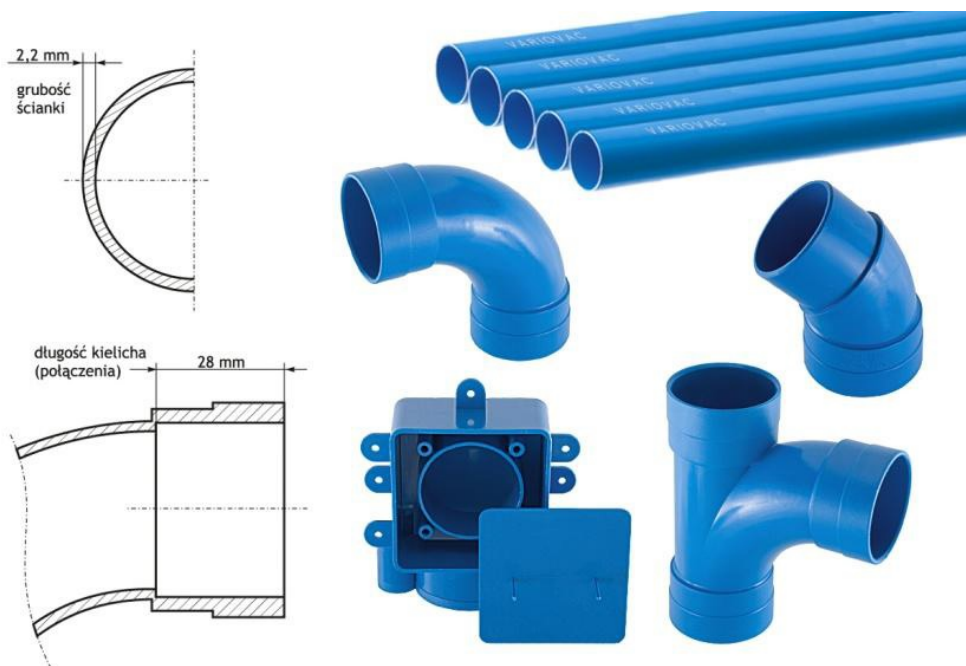

# Instalacje ssące

Instalacje ssące Variovac to trwałe i niezawodne systemy rur łączących jednostkę ssącą z gniazdami, automatycznymi szufelkami lub innymi elementami zakończenia instalacji np. VROOM czy WallyFlex. Rury te rozmieszczane są w podłodze oraz ścianach budynku. Oferujemy naszym Klientom dwa rodzaje instalacji:

## Instalacja Premium

**Instalacja Premium PCV**, czyli niebieska instalacja ssąca, stanowi produkt unikalny w skali naszego kraju. Variovac oferuje ją swoim Klientom jako jedna z trzech firm, działających na polskim rynku. Jakość wykonania niebieskiej instalacji zdecydowanie przeważa nad standardowym systemem białych rur. Długi kielich i znacznie grubsze ścianki sprawiają, że niebieska instalacja jest bezpieczniejsza, bardziej żywotna i odporna na uszkodzenia mechaniczne. Wszystkie elementy instalacji posiadają powłokę antystatyczną o niskich oporach przepływu. System rur o średnicy 50 mm rozprowadza się w ścianach i podłodze, łącząc jednostkę centralną z gniazdami ssącymi, automatycznymi szufelkami czy innymi elementami zakończenia instalacji jak automatycznie chowanym w kasecie węzłem ssącym VROOM czy urządzeniem WallyFlex.

# Instalacja Classic

---

**Instalacja Classic PCV** to standardowa instalacja ssąca oparta na uniwersalnym systemie białych rur. Wszystkie elementy instalacji posiadają powłokę antystatyczną o niskich oporach przepływu. System rur o średnicy 51 mm rozprowadza się w ścianach i podłodze, łącząc jednostkę centralną z gniazdami ssącymi, automatycznymi szufelkami czy innymi elementami zakończenia instalacji jak automatycznie chowanym w kasecie wężem ssącym VROOM czy urządzeniem WallyFlex.